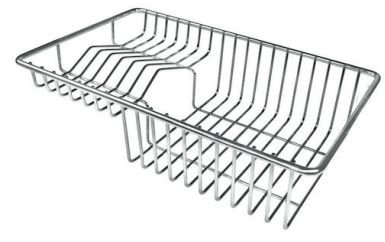

PÉRIMÈTRE TROP COMPLET

Le trop plein est un dispositif de sécurité toujours présent sur les éviers Foster qui empêche l'eau de déborder de la cuve en cas d'oubli. La solution du vidange périmétrique améliore l'esthétique grâce à sa forme carrée et essentielle.

VIDANGE 3,5" BASKET

La vidange est équipé d'une grande bonde de 3,5", avec un bouchon à panier pratique qui empêche les parties solides de s'écouler dans le drain.

DÉTAILS

Bord d'installation

Sous-plan

Coloration	Copper
Finition	PVD
Matériau	Acier inoxydable AISI 304
Textures	Brossée Foster
Base	60 cm
Dimensions	540 x 440 mm
Équipement standard	Crochets de fixation, joint, vidange, trop-plein et siphon, Emballage en boîte
Trous mitigeur	Pas de trous en standard
Trou d'encastrement	Voir fiche technique (pour tous les modèles à fleur ou à fleur installés par-dessus, et sous-plan)
Égouttoir	Non
Largeur	54 cm
Mesure cuve	500 x 400 mm
Numéro cuves	1 cuve
Vidange	Vidange de 3,5

DESSINS TECHNIQUES

Cut out size
Dimensioni per foratura top

GALERIE

ACCESSOIRES OPTIONNELS

CUVETTE PERFOREE INOX
A154 F00

* uniquement en combinaison avec
l'accessoire A644 F04

CUVETTE PLASTIQUE BLANCHE
A153 A00

GRILLE POR.ASSIETTES INOX
mm214x379

A100 C03
* uniquement en combinaison avec
l'accessoire A644 A01

GRILLE PORTE-ASSIETTES INOX
25x35

A100 A54
* uniquement en combinaison avec
l'accessoire A644 F04

PLANCHE DE DECOUPE CRYSTAL
23x41 CM